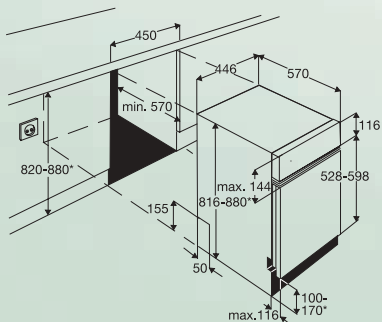

ESI47020X

- Vestavná myčka nádobí s ovládacím panelem
- Šířka 45 cm
- Global design
- Elektronické ovládání s tlačítky
- 3místný displej
- Auto 45–70 °C, Ekonomický 50 °C, Rychlý 60 °C, Intenzivní 70 °C, 1 hodina 55 °C, Opláchnutí a čekání
- Funkce energetické úspory
- Vodní senzor
- Odložený start 1–19 h
- Vnitřní osvětlení
- Kontrolka doplnění soli a leštidla
- Aqua Control
- Ochrana proti přetečení
- Vrchní košík výškově nastavitelný i při naplnění, nehybné poličky, sklopné poličky na šálky, malý příborový koš, softload (měkké uložení) pro ochranu skla, spodní koš se 2 rozložitelnými talířovými poličkami
- Spotřeba vody: max. 12 l
- Spotřeba energie: 0,8 kW/h
- Hlučnost: 45 dB(A)
- Aktivní sušení s rekondenzací
- 9 sad nádobí

ESI45010X

- Vestavná myčka nádobí s ovládacím panelem
- Šířka 45 cm
- Global design
- Elektronické ovládání s tlačítky
- 1místný displej
- Ekonomický 50 °C, Rychlý 60 °C, Sklo 45 °C, Intenzivní 70 °C, Normální 65 °C s předmytím
- Odložený start 1–19 h
- Aqua Control
- Ochrana proti přetečení
- Vrchní košík výškově nastavitelný i při naplnění, nehybné poličky, nehybné + sklopné poličky na šálky, spodní koš s nehybnými talířovými poličkami
- Spotřeba vody: max. 13 l
- Spotřeba energie: 0,8 kW/h
- Hlučnost: 47 dB(A)
- Aktivní sušení s rekondenzací
- 9 sad nádobí

ESI44030X