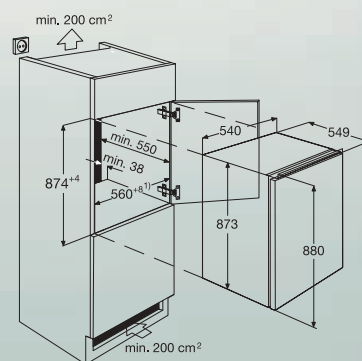

Dostupné od června 2009

ERU13310

- Vestavná chladnička s mrazicí přihrádkou pro spodní vestavbu
- Vestavná výška 880 mm
- Montáž spřažených dveří
- Zaměnitelné zavěšení dveří
- Vnitřní osvětlení
- Mechanické ovládání
- Automatické rozmrazování v chladničce
- Manuální rozmrazování v mrazicí přihrádce
- Objem chladničky (hrubý/čistý): 102/97 l
- Zmrazovací kapacita mrazicí přihrádky: 17 l
- Celkový objem (hrubý/čistý): 119/114 l
- Zmrazovací kapacita: 2 kg/24 h
- Spotřeba energie: 0,608 kWh/den
- Energetická třída: A
- Hlučnost: 37 dB(A)