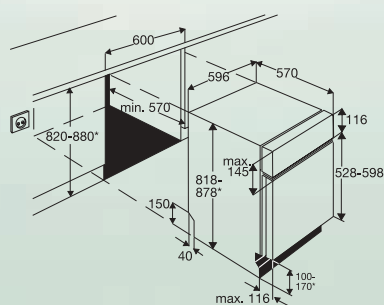

ESI64010X

- Vestavná myčka nádobí s ovládacím panelem
- Šířka 60 cm
- Global design
- Elektronické ovládání s tlačítky
- Kontrolky LED
- Ekonomický 50 °C, Rychlý 60 °C, Intenzivní 70 °C, Normální 65 °C s předmytím, Opláchnutí a čekání
- Odložený start 3/6/9 h
- Možnost výškové instalace
- Kontrolka doplnění soli a leštidla
- Ochrana proti přetečení
- Vrchní košík výškově nastavitelný i při naplnění, nehybné poličky, sklopné poličky na šálky, spodní koš se 2 rozložitelnými talířovými poličkami
- Spotřeba vody: max. 12 l
- Spotřeba energie: 1,05 kW/h
- Hlučnost: 47 dB(A)
- Aktivní sušení s rekondenzací
- 12 sad nádobí