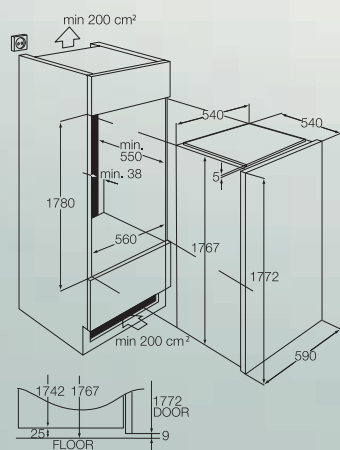

ERW33900X

- Vestavná vinotéka
- Vestavná výška 1 780 mm
- Sklo + nerez – úprava dveří proti otiskům prstů
- Otevírání dveří vpravo
- Vnitřek mrazničky ve stříbrné barvě
- 2 vnitřní osvětlení
- Elektronické ovládání
- LCD teploměr
- Intenzivní chlazení
- Automatické rozmrazování
- Zabezpečení před dětmi
- Upozornění na otevřené dveře
- Rozdělení teplot: 6 až 11 °C vrchní část (2 police), 12 až 18 °C spodní část (4 police)
- Objem chladničky (hrubý/čistý): 330/325 l
- Spotřeba energie: 0,699 kWh/den
- Hlučnost: 34 dB(A)