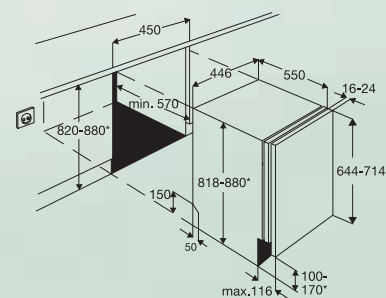

ESL47020

- Plně integrovaná vestavná myčka nádobí
- Šířka 45 cm
- Elektronické ovládání s tlačítky
- 3místný displej
- Auto 45–70 °C, Ekonomický 50 °C, Rychlý 60 °C, Sklo 45 °C, Intenzivní 70 °C, 1 hodina 55 °C, Opláchnutí a čekání
- Funkce energetické úspory
- Světelný dvoubarevný bod na podlaze – SPOT-CONTROL
- Vodní senzor
- Odložený start 1–19 h
- Vnitřní osvětlení
- Možnost výškové instalace
- Kontrolka doplnění soli a leštidla
- Aqua Control
- Ochrana proti přetečení
- Vrchní košík výškově nastavitelný i při naplnění, nehybné poličky, sklopné poličky na šálky, malý příborový koš, softload (měkké uložení) pro ochranu skla, spodní koš se 2 rozložitelnými talířovými poličkami
- Spotřeba vody: max. 12 l
- Spotřeba energie: 0,8 kW/h
- Hlučnost: 45 dB(A)
- Aktivní sušení s rekondenzací
- 9 sad nádobí

ESL46010

- Plně integrovaná vestavná myčka nádobí
- Šířka 45 cm
- Elektronické ovládání s tlačítky
- 3místný displej
- Auto 45–70 °C, Ekonomický 50 °C, Rychlý 60 °C, Sklo 45 °C, Intenzivní 70 °C
- Světelný bod na podlaze – SPOT-CONTROL
- Vodní senzor
- Odložený start 1–19 h
- Kontrolka doplnění soli a leštidla
- Aqua Control
- Ochrana proti přetečení
- Vrchní košík výškově nastavitelný i při naplnění, nehybné poličky, nehybné + sklopné poličky na šálky, spodní koš se 2 rozložitelnými talířovými poličkami
- Spotřeba vody: max. 13 l
- Spotřeba energie: 0,8 kW/h
- Hlučnost: 47 dB(A)
- Turbo sušení
- 9 sad nádobí

ESL45010