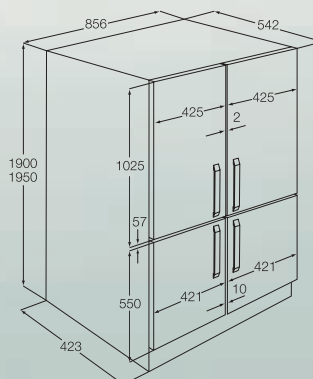

ERZ28801

- Vestavná kombinace chladnička s mrazničkou
- Vestavná výška 1 780 mm
- Montáž pevných dveří
- Zaměnitelné zavěšení dveří
- Vnitřní osvětlení
- Zóna 0 °C
- Elektronické ovládání
- 2 termostaty, 2 kompresory
- Digitální displej
- Rychlomrazování
- Intenzivní chlazení
- Automatické rozmrazování v chladničce
- Manuální rozmrazování v mrazničce
- Zabezpečení před dětmi
- Indikátor vysoké teploty
- Zóna 0 °C s regulací vlhkosti
- Objem chladničky (hrubý/čistý): 212/193 l
- Objem mrazničky (hrubý/čistý): 58/47 l
- Celkový objem (hrubý/čistý): 270/240 l
- Zmrazovací kapacita: 8 kg/24 h
- Spotřeba energie: 0,759 kWh/den
- Energetická třída: A+
- Hlučnost: 38 dB(A)

ERG47800

- Čtyřdveřová kombinace chladnička a mraznička
- Vestavná výška 1 900 mm
- Montáž pevných dveří
- Vnitřní osvětlení
- NO FROST = automatické odmrazování v mrazničce
- Elektronické ovládání
- 2 termostaty, 2 kompresory
- Digitální displej
- Rychlomrazování
- Intenzivní chlazení
- Automatické rozmrazování v chladničce
- Automatické rozmrazování v mrazničce
- Indikátor vysoké teploty
- Objem chladničky (hrubý/čistý): 342/338 l
- Objem mrazničky (hrubý/čistý): 128/96 l
- Celkový objem (hrubý/čistý): 470/434 l
- Zmrazovací kapacita: 13 kg/24 h
- Spotřeba energie: 1,14 kWh/den
- Energetická třída: A
- Hlučnost: 40 dB(A)