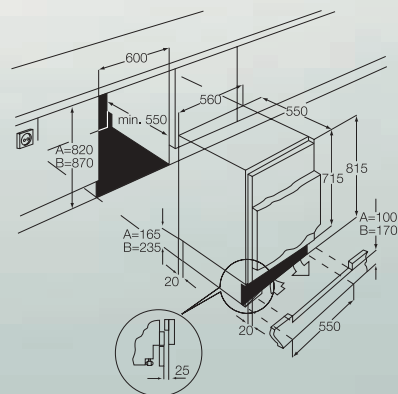

Dostupné od června 2009

EUN12510

- Vestavná mraznička
- Vestavná výška 880 mm
- Montáž spřažených dveří
- Zaměnitelné zavěšení dveří
- Elektronické ovládání
- Manuální rozmrazování
- Rychlozmrazování
- Ukazatel vysoké teploty
- Objem mrazničky (hrubý/čistý): 110/94 l
- Zmrazovací kapacita: 16 kg/24 h
- Spotřeba energie: 0,54 kWh/den
- Energetická třída: A+
- Hlučnost: 36 dB(A)