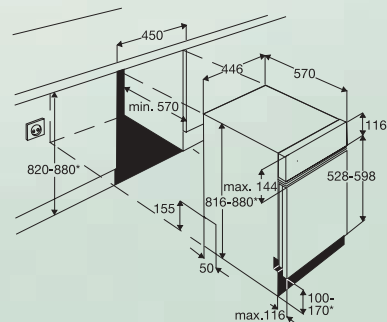

ESI47020X

- Vestavná myčka nádobí s ovládacím panelem
- Šířka 45 cm
- Global design
- Elektronické ovládání s tlačítky
- 3místný displej
- Auto 45–70 °C, Ekonomický 50 °C, Rychlý 60 °C, Intenzivní 70 °C, 1 hodina 55 °C, Opláchnutí a čekání
- Funkce energetické úspory
- Vodní senzor
- Odložený start 1–19 h
- Vnitřní osvětlení
- Kontrolka doplnění soli a leštidla
- Aqua Control
- Ochrana proti přetečení
- Vrchní košík výškově nastavitelný i při naplnění, nehybné poličky, sklopné poličky na šálky, malý příborový koš, softload (měkké uložení) pro ochranu skla, spodní koš se 2 rozložitelnými talířovými poličkami
- Spotřeba vody: max. 12 l
- Spotřeba energie: 0,8 kW/h
- Hlučnost: 45 dB(A)
- Aktivní sušení s rekondenzací
- 9 sad nádobí

ESI45010X

- Vestavná myčka nádobí s ovládacím panelem
- Šířka 45 cm
- Global design
- Elektronické ovládání s tlačítky
- 1místný displej
- Ekonomický 50 °C, Rychlý 60 °C, Sklo 45 °C, Intenzivní 70 °C, Normální 65 °C s předmytím
- Odložený start 1–19 h
- Aqua Control
- Ochrana proti přetečení
- Vrchní košík výškově nastavitelný i při naplnění, nehybné poličky, nehybné + sklopné poličky na šálky, spodní koš s nehybnými talířovými poličkami
- Spotřeba vody: max. 13 l
- Spotřeba energie: 0,8 kW/h
- Hlučnost: 47 dB(A)
- Aktivní sušení s rekondenzací
- 9 sad nádobí

ESI44030X