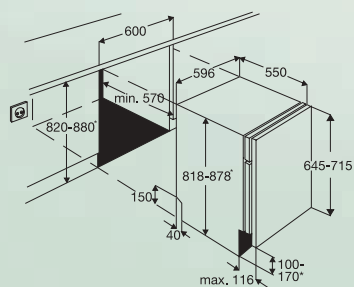

ESL68060

- Plně integrovaná vestavná myčka nádobí
- Šířka 60 cm
- Elektronické ovládání s tlačítky
- LCD displej
- Auto 45–70 °C, Ekonomický 50 °C, Rychlý 60 °C, Sklo 45 °C, Intenzivní 70 °C, Nahřívání talířů, 1 hodina 55 °C, Opláchnutí a čekání
- Funkce energetické úspory
- Světelný dvoubarevný bod na podlaze – SPOT-CONTROL
- Vodní senzor
- Odložený start 1–19 h
- Vnitřní osvětlení
- Možnost výškové instalace
- Kontrolka doplnění soli a leštidla
- Aqua Control
- Ochrana proti přetečení
- Vrchní košík výškově nastavitelný i při naplnění, 4 sklopné poličky, sklopné poličky na šálky, malý příborový koš, softload (měkké uložení) pro ochranu skla, polička pro vinné sklenky, spodní koš se 2 rozložitelnými talířovými poličkami
- Spotřeba vody: max. 12 l
- Spotřeba energie: 1,05 kW/h
- Hlučnost: 43 dB(A)
- Aktivní sušení s rekondenzací
- 12 sad nádobí