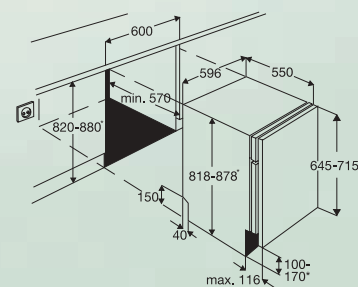

ESL66010

- Plně integrovaná vestavná myčka nádobí
- Šířka 60 cm
- Elektronické ovládání s tlačítky
- 3místný displej
- Auto 45–70 °C, Ekonomický 50 °C, Rychlý 60 °C, Intenzivní 70 °C, Opláchnutí a čekání
- Světelný bod na podlaze – SPOT-CONTROL
- Vodní senzor
- Odložený start 1–19 h
- Možnost výškové instalace
- Kontrolka doplnění soli a leštidla
- Aqua Control
- Ochrana proti přetečení
- Vrchní košík výškově nastavitelný i při naplnění, nehybné poličky, sklopné poličky na šálky, spodní koš se 2 rozložitelnými talířovými poličkami
- Spotřeba vody: max. 12 l
- Spotřeba energie: 1,05 kW/h
- Hlučnost: 45 dB(A)
- Aktivní sušení s rekondenzací
- 12 sad nádobí

ESL64020

- Plně integrovaná vestavná myčka nádobí
- Šířka 60 cm
- Elektronické ovládání s tlačítky
- Kontrolky LED
- Auto 45–70 °C, Ekonomický 50 °C, Rychlý 60 °C, Sklo 45 °C, Intenzivní 70 °C
- Světelný bod na podlaze – SPOT-CONTROL
- Vodní senzor
- Odložený start 3/6/9 h
- Možnost výškové instalace
- Kontrolka doplnění soli
- Ochrana proti přetečení
- Vrchní košík výškově nastavitelný i při naplnění, nehybné poličky, sklopné poličky na šálky, polička pro vinné sklenky, spodní koš se 2 rozložitelnými talířovými poličkami
- Spotřeba vody: max. 12 l
- Spotřeba energie: 1,05 kW/h
- Hlučnost: 47 dB(A)
- Aktivní sušení s rekondenzací
- 12 sad nádobí