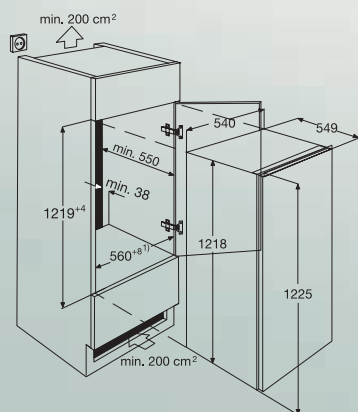

ERN23510

- Vestavná chladnička
- Vestavná výška 1 225 mm
- Montáž spřažených dveří
- Zaměnitelné zavěšení dveří
- Vnitřní osvětlení
- Mechanické ovládání
- Automatické rozmrazování
- Objem chladničky (hrubý/čistý): 230/228 l
- Spotřeba energie: 0,359 kWh/den
- Energetická třída: A+
- Hlučnost: 35 dB(A)

Dostupné od června 2009