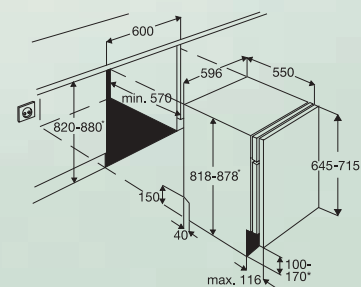

ESL68060

- Plně integrovaná vestavná myčka nádobí
- Šířka 60 cm
- Elektronické ovládání s tlačítky
- LCD displej
- Auto 45–70 °C, Ekonomický 50 °C, Rychlý 60 °C, Sklo 45 °C, Intenzivní 70 °C, Nahřívání talířů, 1 hodina 55 °C, Opláchnutí a čekání
- Funkce energetické úspory
- Světelný dvoubarevný bod na podlaze – SPOT-CONTROL
- Vodní senzor
- Odložený start 1–19 h
- Vnitřní osvětlení
- Možnost výškové instalace
- Kontrolka doplnění soli a leštidla
- Aqua Control
- Ochrana proti přetečení
- Vrchní košík výškově nastavitelný i při naplnění, 4 sklopné poličky, sklopné poličky na šálky, malý příborový koš, softload (měkké uložení) pro ochranu skla, polička pro vinné sklenky, spodní koš se 2 rozložitelnými talířovými poličkami
- Spotřeba vody: max. 12 l
- Spotřeba energie: 1,05 kW/h
- Hlučnost: 43 dB(A)
- Aktivní sušení s rekondenzací
- 12 sad nádobí

ESL67050

- Plně integrovaná vestavná myčka nádobí
- Šířka 60 cm
- Elektronické ovládání s tlačítky
- 3místný displej
- Auto 45–70 °C, Ekonomický 50 °C, Rychlý 60 °C, Sklo 45 °C, Intenzivní 70 °C, 1 hodina 55 °C, Opláchnutí a čekání
- Funkce energetické úspory
- Světelný dvoubarevný bod na podlaze – SPOT-CONTROL
- Vodní senzor
- Odložený start 1–19 h
- Vnitřní osvětlení
- Možnost výškové instalace
- Kontrolka doplnění soli a leštidla
- Aqua Control
- Ochrana proti přetečení
- Vrchní košík výškově nastavitelný i při naplnění, 4 sklopné poličky, sklopné poličky na šálky, malý příborový koš, softload (měkké uložení) pro ochranu skla, polička pro vinné sklenky, spodní koš se 2 rozložitelnými talířovými poličkami
- Spotřeba vody: max. 12 l
- Spotřeba energie: 1,05 kW/h
- Hlučnost: 43 dB(A)
- Aktivní sušení s rekondenzací
- 12 sad nádobí

ESL67010