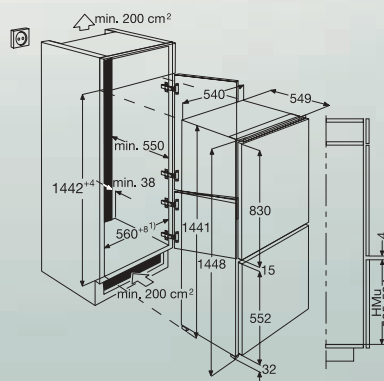

ERN29601

- Vestavná kombinace chladnička s mrazničkou
- Vestavná výška 1 780 mm
- Montáž spřažených dveří
- Zaměnitelné zavěšení dveří
- Vnitřní osvětlení
- Mechanické ovládání
- Automatické rozmrazování v chladničce
- Manuální rozmrazování v mrazničce
- Objem chladničky (hrubý/čistý): 214/210 l
- Objem mrazničky (hrubý/čistý): 76/70 l
- Celkový objem (hrubý/čistý): 290/280 l
- Zmrazovací kapacita: 4 kg/24 h
- Spotřeba energie: 0,871 kWh/den
- Energetická třída: A
- Hlučnost: 36 dB(A)

ERN24300

- Vestavná kombinace chladnička s mrazničkou
- Vestavná výška 1 446 mm
- Montáž spřažených dveří
- Zaměnitelné zavěšení dveří
- Mechanické ovládání
- Automatické rozmrazování v chladničce
- Manuální rozmrazování v mrazničce
- Objem chladničky (hrubý/čistý): 173/170 l
- Objem mrazničky (hrubý/čistý): 62/53 l
- Celkový objem (hrubý/čistý): 235/223 l
- Zmrazovací kapacita: 6 kg/24 h
- Spotřeba energie: 0,77 kWh/den
- Energetická třída: A
- Hlučnost: 36 dB(A)