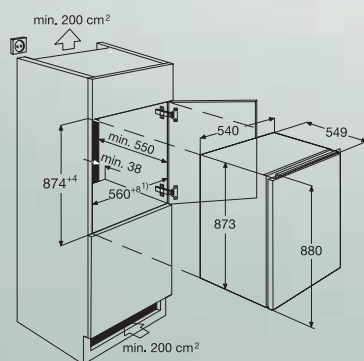

ERN16510

- Vestavná chladnička
- Vestavná výška 880 mm
- Montáž spřažených dveří
- Zaměnitelné zavěšení dveří
- Vnitřní osvětlení
- Mechanické ovládání
- Automatické rozmrazování
- Objem chladničky (hrubý/čistý): 154/152 l
- Spotřeba energie: 0,337 kWh/den
- Energetická třída: A+
- Hlučnost: 38 dB(A)

Dostupné od června 2009