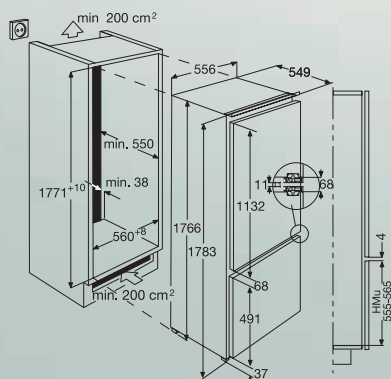

ERZ28801

- Vestavná kombinace chladnička s mrazničkou
- Vestavná výška 1 780 mm
- Montáž pevných dveří
- Zaměnitelné zavěšení dveří
- Vnitřní osvětlení
- Zóna 0 °C
- Elektronické ovládání
- 2 termostaty, 2 kompresory
- Digitální displej
- Rychlomrazování
- Intenzivní chlazení
- Automatické rozmrazování v chladničce
- Manuální rozmrazování v mrazničce
- Zabezpečení před dětmi
- Indikátor vysoké teploty
- Zóna 0 °C s regulací vlhkosti
- Objem chladničky (hrubý/čistý): 212/193 l
- Objem mrazničky (hrubý/čistý): 58/47 l
- Celkový objem (hrubý/čistý): 270/240 l
- Zmrazovací kapacita: 8 kg/24 h
- Spotřeba energie: 0,759 kWh/den
- Energetická třída: A+
- Hlučnost: 38 dB(A)

ERG47800

- Čtyřdveřová kombinace chladnička a mraznička
- Vestavná výška 1 900 mm
- Montáž pevných dveří
- Vnitřní osvětlení
- NO FROST = automatické odmrazování v mrazničce
- Elektronické ovládání
- 2 termostaty, 2 kompresory
- Digitální displej
- Rychlomrazování
- Intenzivní chlazení
- Automatické rozmrazování v chladničce
- Automatické rozmrazování v mrazničce
- Indikátor vysoké teploty
- Objem chladničky (hrubý/čistý): 342/338 l
- Objem mrazničky (hrubý/čistý): 128/96 l
- Celkový objem (hrubý/čistý): 470/434 l
- Zmrazovací kapacita: 13 kg/24 h
- Spotřeba energie: 1,14 kWh/den
- Energetická třída: A
- Hlučnost: 40 dB(A)