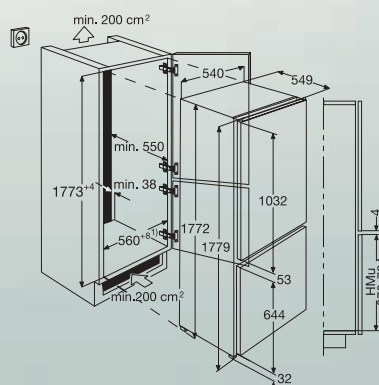

ERN29790

- Vestavná kombinace chladnička s mrazničkou
- Vestavná výška 1 780 mm
- Montáž spřažených dveří
- Zaměnitelné zavěšení dveří
- Vnitřní osvětlení
- Elektronické ovládání
- 2 termostaty
- LCD teploměr
- Rychlomrazování
- Intenzivní chlazení
- Miniventilátor
- Automatické rozmrazování v chladničce
- Manuální rozmrazování v mrazničce
- Zabezpečení před dětmi
- Indikátor vysoké teploty
- Objem chladničky (hrubý/čistý): 214/210 l
- Objem mrazničky (hrubý/čistý): 76/70 l
- Celkový objem (hrubý/čistý): 290/280 l
- Zmrazovací kapacita: 13 kg/24 h
- Spotřeba energie: 0,811 kWh/den
- Energetická třída: A+
- Hlučnost: 34 dB(A)

ENN28600

- Vestavná kombinace chladnička s mrazničkou
- Vestavná výška 1 780 mm
- Montáž spřažených dveří
- Zaměnitelné zavěšení dveří
- Vnitřní osvětlení
- NO FROST – automatické odmrazování chladničky a mrazničky
- Elektronické ovládání
- Rychlomrazování
- Automatické rozmrazování v chladničce
- Automatické rozmrazování v mrazničce
- Objem chladničky (hrubý/čistý): 214/210 l
- Objem mrazničky (hrubý/čistý): 68/55 l
- Celkový objem (hrubý/čistý): 282/265 l
- Zmrazovací kapacita: 13 kg/24 h
- Spotřeba energie: 0,86 kWh/den
- Energetická třída: A
- Hlučnost: 38 dB(A)