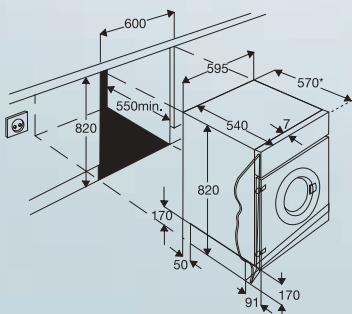

„Myslíme
na to,
že byste
chtěli
vestavnou
pračku“

EWG14550W

NEW 

- Integrovaná vestavná pračka
- Náplň pračky: 6 kg
- LCD displej
- Tlačítka + otočný přepínač
- Programy: Bavlna, Bavlna s předpírkou, Syntetické tkaniny, Syntetické tkaniny s předpírkou, Jemné prádlo, Odstředňování, Vypouštění, Máchaní, Spodní prádlo, Hedvábí, Ruční praní, Vlna, Ekonomický program pro bavlnu
- Funkce tlačítek: 4 úrovně teplot + praní ve studené vodě, 3 úrovně otáček (+ bez otáček a odložení ždímání), Snadné žehlení, Extra máchaní, Odložení start, Start/pauza, Prodloužení programu, Zkrácení programu
- Sensorlogic
- Aqua Control
- Energetická třída: A+
- Účinnost praní: A
- Účinnost odstředňování: B
- Spotřeba vody: 52 l
- Max. rychlost odstředňování: 1 400 ot./min.
- Obsah bubny: 46 l
- Spotřeba energie praní: 1,02 W/h
- Hlučnost při praní: 57 dB
- Hlučnost při odstředňování: 78 dB