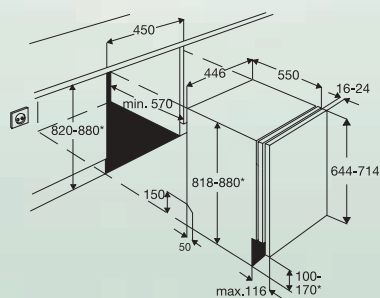

ESL45010

- Plně integrovaná vestavná myčka nádobí
- Šířka 45 cm
- Elektronické ovládání s tlačítky
- Kontrolky LED
- Ekonomický 50 °C, Rychlý 60 °C, Sklo 45 °C, Intenzivní 70 °C, Normální 65 °C s předmytím
- Světelný bod na podlaze – SPOT-CONTROL
- Odložený start 3/6/9 h
- Kontrolka doplnění soli
- Aqua Control
- Ochrana proti přetečení
- Vrchní košík výškově nastavitelný i při naplnění, nehybné poličky, nehybné + sklopné poličky na šálky, spodní koš s nehybnými talířovými poličkami
- Spotřeba vody: max. 13 l
- Spotřeba energie: 0,8 kW/h
- Hlučnost: 49 dB(A)
- Aktivní sušení s rekondenzací
- 9 sad nádobí