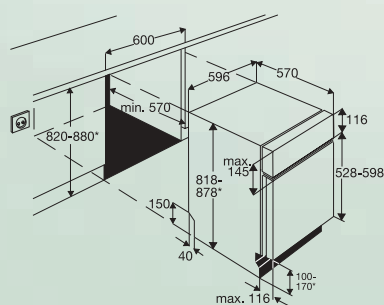

ESI65010X

- Vestavná myčka nádobí s ovládacím panelem
- Šířka 60 cm
- Global design
- Elektronické ovládání s tlačítky
- 1místný displej
- Auto 45–70 °C, Ekonomický 50 °C, Rychlý 60 °C, Sklo 45 °C, Intenzivní 70 °C
- Vodní senzor
- Odložený start 1–19 h
- Možnost výškové instalace
- Kontrolka doplnění soli a leštidla
- Aqua Control
- Ochrana proti přetečení
- Vrchní košík výškově nastavitelný i při naplnění, nehybné poličky, sklopné poličky na šálky, polička pro vinné sklenky, spodní koš se 2 rozložitelnými talířovými poličkami
- Spotřeba vody: max. 12 l
- Spotřeba energie: 1,05 kW/h
- Hlučnost: 47 dB(A)
- Aktivní sušení s rekondenzací
- 12 sad nádobí