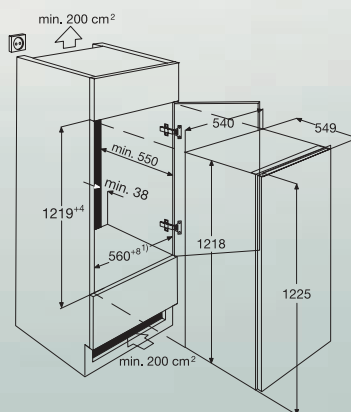

Dostupné od června 2009

ERN15510

- Vestavná chladnička s mrazicí přihrádkou
- Vestavná výška 880 mm
- Montáž spřažených dveří
- Zaměnitelné zavěšení dveří
- Vnitřní osvětlení
- Mechanické ovládání
- Automatické rozmrazování v chladničce
- Manuální rozmrazování v mrazicí přihrádce
- Objem chladničky (hrubý/čistý): 124/118 l
- Zmrazovací kapacita mrazicí přihrádky: 17 l
- Celkový objem (hrubý/čistý): 141/135 l
- Zmrazovací kapacita: 2 kg/ 24 h
- Spotřeba energie: 0,526 kWh/den
- Energetická třída: A+
- Hlučnost: 38 dB(A)