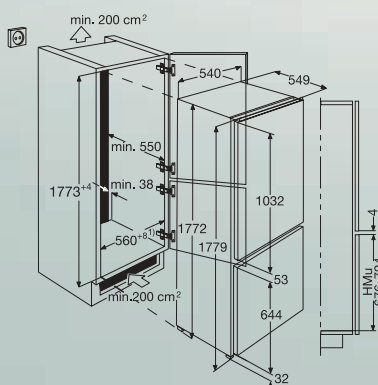

ERN29790

- Vestavná kombinace chladnička s mrazničkou
- Vestavná výška 1 780 mm
- Montáž spřažených dveří
- Zaměnitelné zavěšení dveří
- Vnitřní osvětlení
- Elektronické ovládání
- 2 termostaty
- LCD teploměr
- Rychlomrazování
- Intenzivní chlazení
- Miniventilátor
- Automatické rozmrazování v chladničce
- Manuální rozmrazování v mrazničce
- Zabezpečení před dětmi
- Indikátor vysoké teploty
- Objem chladničky (hrubý/čistý): 214/210 l
- Objem mrazničky (hrubý/čistý): 76/70 l
- Celkový objem (hrubý/čistý): 290/280 l
- Zmrazovací kapacita: 13 kg/24 h
- Spotřeba energie: 0,811 kWh/den
- Energetická třída: A+
- Hlučnost: 34 dB(A)

ENN28600

- Vestavná kombinace chladnička s mrazničkou
- Vestavná výška 1 780 mm
- Montáž spřažených dveří
- Zaměnitelné zavěšení dveří
- Vnitřní osvětlení
- NO FROST – automatické odmrazování chladničky a mrazničky
- Elektronické ovládání
- Rychlomrazování
- Automatické rozmrazování v chladničce
- Automatické rozmrazování v mrazničce
- Objem chladničky (hrubý/čistý): 214/210 l
- Objem mrazničky (hrubý/čistý): 68/55 l
- Celkový objem (hrubý/čistý): 282/265 l
- Zmrazovací kapacita: 13 kg/24 h
- Spotřeba energie: 0,86 kWh/den
- Energetická třída: A
- Hlučnost: 38 dB(A)