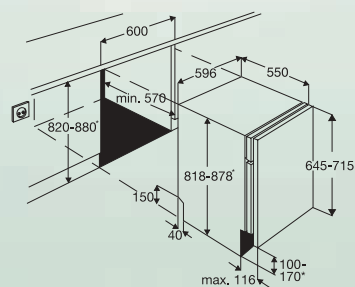

ESL67010

- Plně integrovaná vestavná myčka nádobí
- Šířka 60 cm
- Elektronické ovládání s tlačítky
- 3místný displej
- Auto 45–70 °C, Ekonomický 50 °C, Rychlý 60 °C, Sklo 45 °C, Intenzivní 70 °C, 1 hodina 55 °C, Opláchnutí a čekání
- Funkce energetické úspory
- Světelný dvoubarevný bod na podlaze – SPOT-CONTROL
- Vodní senzor
- Odložený start 1–19 h
- Vnitřní osvětlení
- Možnost výškové instalace
- Kontrolka doplnění soli a leštidla
- Aqua Control
- Ochrana proti přetečení
- Vrchní košík výškově nastavitelný i při naplnění, nehybné poličky, sklopné poličky na šálky, malý příborový koš, softload (měkké uložení) pro ochranu skla, spodní koš se 2 rozložitelnými talířovými poličkami
- Spotřeba vody: max. 12 l
- Spotřeba energie: 1,05 kW/h
- Hlučnost: 45 dB(A)
- Aktivní sušení s rekondenzací
- 12 sad nádobí