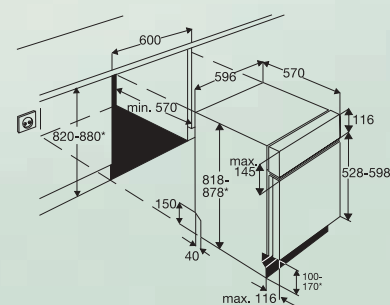

ESI66010X

- Vestavná myčka nádobí s ovládacím panelem
- Šířka 60 cm
- Global design
- Elektronické ovládání s tlačítky
- 3místný displej
- Auto 45–70 °C, Ekonomický 50 °C, Rychlý 60 °C, Sklo 45 °C, Intenzivní 70 °C
- Vodní senzor
- Odložený start 1–19 h
- Možnost výškové instalace
- Kontrolka doplnění soli a leštidla
- Aqua Control
- Ochrana proti přetečení
- Vrchní košík výškově nastavitelný i při naplnění, 4 sklopné poličky, sklopné poličky na šálky, polička pro vinné sklenky, spodní koš se 2 rozložitelnými talířovými poličkami
- Spotřeba vody: max. 12 l
- Spotřeba energie: 1,05 kW/h
- Hlučnost: 45 dB(A)
- Aktivní sušení s rekondenzací
- 12 sad nádobí

ESI65010X

- Vestavná myčka nádobí s ovládacím panelem
- Šířka 60 cm
- Global design
- Elektronické ovládání s tlačítky
- 1místný displej
- Auto 45–70 °C, Ekonomický 50 °C, Rychlý 60 °C, Sklo 45 °C, Intenzivní 70 °C
- Vodní senzor
- Odložený start 1–19 h
- Možnost výškové instalace
- Kontrolka doplnění soli a leštidla
- Aqua Control
- Ochrana proti přetečení
- Vrchní košík výškově nastavitelný i při naplnění, nehybné poličky, sklopné poličky na šálky, polička pro vinné sklenky, spodní koš se 2 rozložitelnými talířovými poličkami
- Spotřeba vody: max. 12 l
- Spotřeba energie: 1,05 kW/h
- Hlučnost: 47 dB(A)
- Aktivní sušení s rekondenzací
- 12 sad nádobí

ESI64010X