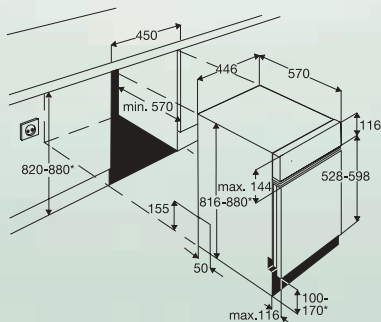

ESI47020X

- Vestavná myčka nádobí s ovládacím panelem
- Šířka 45 cm
- Global design
- Elektronické ovládání s tlačítky
- 3místný displej
- Auto 45–70 °C, Ekonomický 50 °C, Rychlý 60 °C, Intenzivní 70 °C, 1 hodina 55 °C, Opláchnutí a čekání
- Funkce energetické úspory
- Vodní senzor
- Odložený start 1–19 h
- Vnitřní osvětlení
- Kontrolka doplnění soli a leštidla
- Aqua Control
- Ochrana proti přetečení
- Vrchní košík výškově nastavitelný i při naplnění, nehybné poličky, sklopné poličky na šálky, malý příborový koš, softload (měkké uložení) pro ochranu skla, spodní koš se 2 rozložitelnými talířovými poličkami
- Spotřeba vody: max. 12 l
- Spotřeba energie: 0,8 kW/h
- Hlučnost: 45 dB(A)
- Aktivní sušení s rekondenzací
- 9 sad nádobí

ESI45010X

- Vestavná myčka nádobí s ovládacím panelem
- Šířka 45 cm
- Global design
- Elektronické ovládání s tlačítky
- 1místný displej
- Ekonomický 50 °C, Rychlý 60 °C, Sklo 45 °C, Intenzivní 70 °C, Normální 65 °C s předmytím
- Odložený start 1–19 h
- Aqua Control
- Ochrana proti přetečení
- Vrchní košík výškově nastavitelný i při naplnění, nehybné poličky, nehybné + sklopné poličky na šálky, spodní koš s nehybnými talířovými poličkami
- Spotřeba vody: max. 13 l
- Spotřeba energie: 0,8 kW/h
- Hlučnost: 47 dB(A)
- Aktivní sušení s rekondenzací
- 9 sad nádobí

ESI44030X