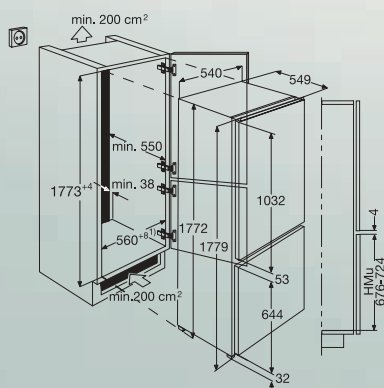

ERN29750

- Vestavná kombinace chladnička s mrazničkou
- Vestavná výška 1 780 mm
- Montáž spřažených dveří
- Zaměnitelné zavěšení dveří
- Vnitřní osvětlení
- Mechanické ovládání
- Automatické rozmrazování v chladničce
- Manuální rozmrazování v mrazničce
- Kontrola vlhkosti
- Objem chladničky (hrubý/čistý): 214/210 l
- Objem mrazničky (hrubý/čistý): 76/70 l
- Celkový objem (hrubý/čistý): 290/280 l
- Zmrazovací kapacita: 4 kg/24 h
- Spotřeba energie: 0,811 kWh/den
- Energetická třída: A+
- Hlučnost: 36 dB(A)