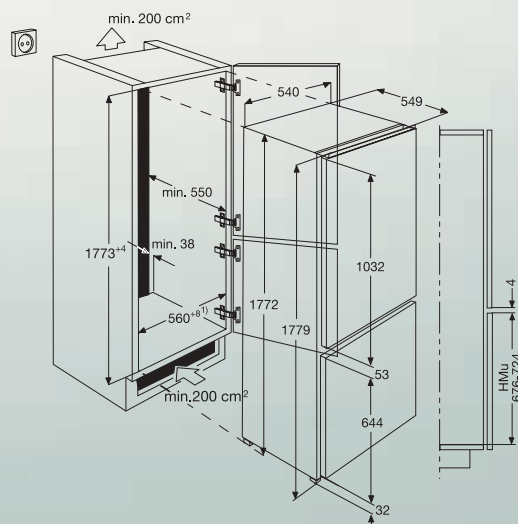

ERN29801

Co je lepší než A++?

Dnešní spotřeba energie je stále víc a víc v centru pozornosti a důležitým bodem při nákupu elektrického spotřebiče. V případě Electrolux ERN29801 jsme vytvořili kombinaci chladnička-mraznička s energetickou třídou A++, což je nejlepší dostupná energetická klasifikace pro chladicí spotřebiče. Tento výrobek vám zaručí výrazně nižší spotřebu energie, což má kromě ekonomických výhod také kladný vliv na ekologii.

- Vestavná kombinace chladnička s mrazničkou
- Vestavná výška 1 780 mm

- Montáž spřažených dveří
- Zaměnitelné zavěšení dveří
- Vnitřní osvětlení

- Elektronické ovládání
- 2 termostaty
- LCD teploměr
- Rychlomrazování
- Intenzivní chlazení
- Miniventilátor
- Automatické rozmrazování v chladničce
- Manuální rozmrazování v mrazničce

- Zabezpečení před dětmi
- Indikátor vysoké teploty
- Kontrola vlhkosti

- Objem chladničky (hrubý/čistý): 214/210 l
- Objem mrazničky (hrubý/čistý): 76/70 l
- Celkový objem (hrubý/čistý): 290/280 l

- Zmrazovací kapacita: 13 kg/24 h
- Spotřeba energie: 0,57 kWh/den
- Energetická třída: A++
- Hlučnost: 34 dB(A)