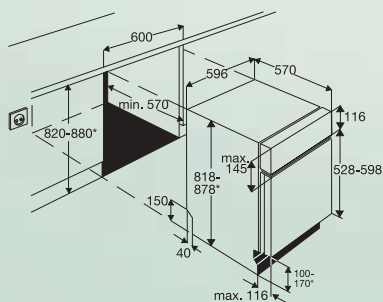

ESI67050X

- Vestavná myčka nádobí s ovládacím panelem
- Šířka 60 cm
- Global design
- Elektronické ovládání s tlačítky
- Osvětlení
- 3místný displej
- Auto 45–70 °C, Ekonomický 50 °C, Rychlý 60 °C, Intenzivní 70 °C, 1 hodina 55 °C, Opláchnutí a čekání
- Funkce energetické úspory
- Vodní senzor
- Odložený start 1–19 h
- Vnitřní osvětlení
- Možnost výškové instalace
- Kontrolka doplnění soli a leštidla
- Aqua Control
- Ochrana proti přetečení
- Vrchní košík výškově nastavitelný i při naplnění, 4 sklopné poličky, sklopné poličky na šálky, malý příborový koš, softload (měkké uložení) pro ochranu skla, polička pro vinné sklenky, spodní koš se 2 rozložitelnými talířovými poličkami
- Spotřeba vody: max. 12 l
- Spotřeba energie: 1,05 kW/h
- Hlučnost: 43 dB(A)
- Aktivní sušení s rekondenzací
- 12 sad nádobí