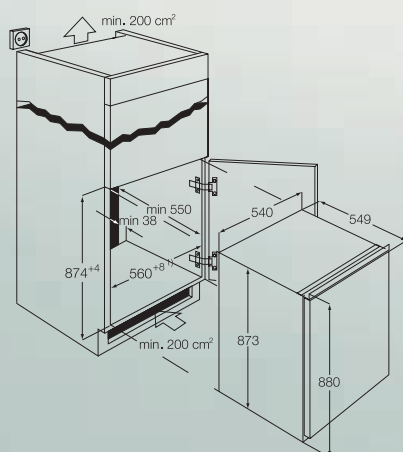

Dostupné od června 2009

EUN12510

- Vestavná mraznička
- Vestavná výška 880 mm
- Montáž spřažených dveří
- Zaměnitelné zavěšení dveří
- Elektronické ovládání
- Manuální rozmrazování
- Rychlozmrazování
- Ukazatel vysoké teploty
- Objem mrazničky (hrubý/čistý): 110/94 l
- Zmrazovací kapacita: 16 kg/24 h
- Spotřeba energie: 0,54 kWh/den
- Energetická třída: A+
- Hlučnost: 36 dB(A)