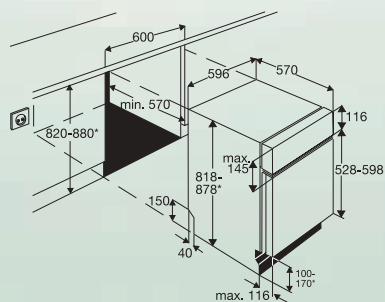

ESI63020X

- Vestavná myčka nádobí s ovládacím panelem
- Šířka 60 cm
- Global design
- Elektronické ovládání s tlačítky
- Kontrolky LED
- Ekonomický 50 °C, Rychlý 60 °C, Intenzivní 70 °C, Normální 65 °C, Opláchnutí a čekání
- Odložený start 3 h
- Kontrolka doplnění soli a leštidla
- Aqua Control
- Ochrana proti přetečení
- Vrchní košík výškově nastavitelný s nehybnými poličkami, sklopné poličky na šálky, spodní koš s nehybnými talířovými poličkami
- Spotřeba vody: max. 16 l
- Spotřeba energie: 1,05 kW/h
- Hlučnost: 49 dB(A)
- Aktivní sušení s rekondenzací
- 12 sad nádobí