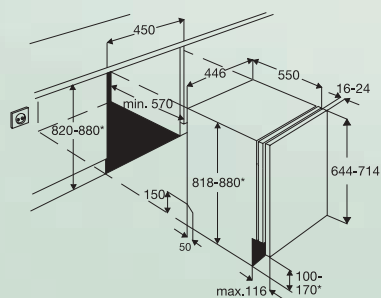

ESL46010

- Plně integrovaná vestavná myčka nádobí
- Šířka 45 cm
- Elektronické ovládání s tlačítky
- 3místný displej
- Auto 45–70 °C, Ekonomický 50 °C, Rychlý 60 °C, Sklo 45 °C, Intenzivní 70 °C
- Světelný bod na podlaze – SPOT-CONTROL
- Vodní senzor
- Odložený start 1–19 h
- Kontrolka doplnění soli a leštidla
- Aqua Control
- Ochrana proti přetečení
- Vrchní košík výškově nastavitelný i při naplnění, nehybné poličky, nehybné + sklopné poličky na šálky, spodní koš se 2 rozložitelnými talířovými poličkami
- Spotřeba vody: max. 13 l
- Spotřeba energie: 0,8 kW/h
- Hlučnost: 47 dB(A)
- Turbo sušení
- 9 sad nádobí