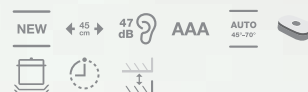

ESI44030X

- Vestavná myčka nádobí s ovládacím panelem
- Šířka 45 cm
- Global design
- Elektronické ovládání s tlačítky
- 1místný displej
- Auto 45–70 °C, Ekonomický 50 °C, Rychlý 60 °C, Intenzivní 70 °C, Opláchnutí a čekání
- Vodní senzor
- Odložený start 1–19 h
- Aqua Control
- Ochrana proti přetečení
- Vrchní košík výškově nastavitelný i při naplnění, nehybné poličky, nehybné + sklopné poličky na šálky, spodní koš se 2 rozložitelnými talířovými poličkami
- Spotřeba vody: max. 12 l
- Spotřeba energie: 0,8 kW/h
- Hlučnost: 47 dB(A)
- Aktivní sušení s rekondenzací
- 9 sad nádobí