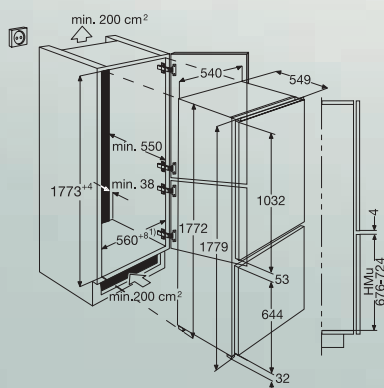

ERN29601

- Vestavná kombinace chladnička s mrazničkou
- Vestavná výška 1 780 mm
- Montáž spřažených dveří
- Zaměnitelné zavěšení dveří
- Vnitřní osvětlení
- Mechanické ovládání
- Automatické rozmrazování v chladničce
- Manuální rozmrazování v mrazničce
- Objem chladničky (hrubý/čistý): 214/210 l
- Objem mrazničky (hrubý/čistý): 76/70 l
- Celkový objem (hrubý/čistý): 290/280 l
- Zmrazovací kapacita: 4 kg/24 h
- Spotřeba energie: 0,871 kWh/den
- Energetická třída: A
- Hlučnost: 36 dB(A)

ERN24300

- Vestavná kombinace chladnička s mrazničkou
- Vestavná výška 1 446 mm
- Montáž spřažených dveří
- Zaměnitelné zavěšení dveří
- Mechanické ovládání
- Automatické rozmrazování v chladničce
- Manuální rozmrazování v mrazničce
- Objem chladničky (hrubý/čistý): 173/170 l
- Objem mrazničky (hrubý/čistý): 62/53 l
- Celkový objem (hrubý/čistý): 235/223 l
- Zmrazovací kapacita: 6 kg/24 h
- Spotřeba energie: 0,77 kWh/den
- Energetická třída: A
- Hlučnost: 36 dB(A)