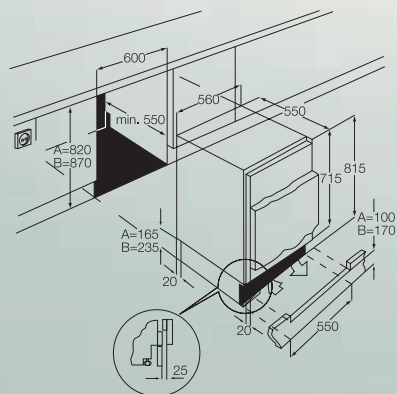

ERU14310

- Vestavná chladnička pro spodní vestavbu
- Vestavná výška 820 mm
- Montáž spřažených dveří
- Zaměnitelné zavěšení dveří
- Vnitřní osvětlení
- Mechanické ovládání
- Automatické rozmrazování
- Objem chladničky (hrubý/čistý): 135/130 l
- Spotřeba energie: 0,413 kWh/day
- Energetická třída: A
- Hlučnost: 36 dB(A)

Dostupné od června 2009