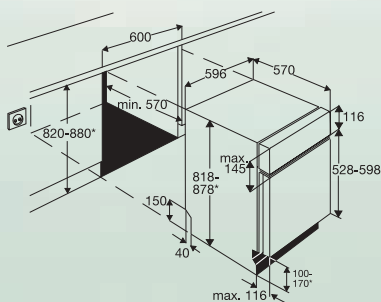

ESI66050X

- Vestavná myčka nádobí s ovládacím panelem
- Šířka 60 cm
- Global design
- Elektronické ovládání s tlačítky
- Osvětlení
- 3místný displej
- Auto 45–70 °C, Ekonomický 50 °C, Rychlý 60 °C, Sklo 45 °C, Intenzivní 70 °C
- Vodní senzor
- Odložený start 1–19 h
- Vnitřní osvětlení
- Možnost výškové instalace
- Kontrolka doplnění soli a leštidla
- Aqua Control
- Ochrana proti přetečení
- Vrchní košík výškově nastavitelný i při naplnění, 4 sklopné poličky, sklopné poličky na šálky, polička pro vinné sklenky, spodní koš se 2 rozložitelnými talířovými poličkami
- Spotřeba vody: max. 12 l
- Spotřeba energie: 1,05 kW/h
- Hlučnost: 44 dB(A)
- Aktivní sušení s rekondenzací
- 12 sad nádobí