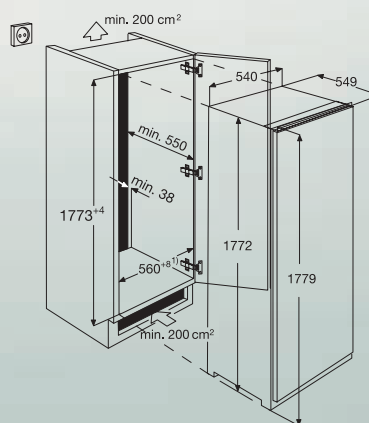

ERW33900X

- Vestavná vinotéka
- Vestavná výška 1 780 mm
- Sklo + nerez – úprava dveří proti otiskům prstů
- Otevírání dveří vpravo
- Vnitřek mrazničky ve stříbrné barvě
- 2 vnitřní osvětlení
- Elektronické ovládání
- LCD teploměr
- Intenzivní chlazení
- Automatické rozmrazování
- Zabezpečení před dětmi
- Upozornění na otevřené dveře
- Rozdělení teplot: 6 až 11 °C vrchní část (2 police), 12 až 18 °C spodní část (4 police)
- Objem chladničky (hrubý/čistý): 330/325 l
- Spotřeba energie: 0,699 kWh/den
- Hlučnost: 34 dB(A)

ERN34800

- Vestavná chladnička
- Vestavná výška 1 780 mm
- Montáž spřažených dveří
- Zaměnitelné zavěšení dveří
- Vnitřní osvětlení
- Elektronické ovládání
- LCD teploměr
- Intenzivní chlazení
- Automatické rozmrazování
- Zabezpečení před dětmi
- Upozornění na otevřené dveře
- Objem chladničky (hrubý/čistý): 332/330 l
- Spotřeba energie: 0,397 kWh/den
- Energetická třída: A+
- Hlučnost: 34 dB(A)