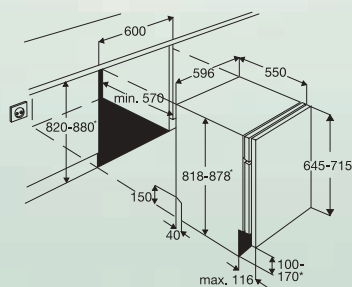

ESL64020

- Plně integrovaná vestavná myčka nádobí
- Šířka 60 cm
- Elektronické ovládání s tlačítky
- Kontrolky LED
- Auto 45–70 °C, Ekonomický 50 °C, Rychlý 60 °C, Sklo 45 °C, Intenzivní 70 °C
- Světelný bod na podlaze – SPOT-CONTROL
- Vodní senzor
- Odložený start 3/6/9 h
- Možnost výškové instalace
- Kontrolka doplnění soli
- Ochrana proti přetečení
- Vrchní košík výškově nastavitelný i při naplnění, nehybné poličky, sklopné poličky na šálky, polička pro vinné sklenky, spodní koš se 2 rozložitelnými talířovými poličkami
- Spotřeba vody: max. 12 l
- Spotřeba energie: 1,05 kW/h
- Hlučnost: 47 dB(A)
- Aktivní sušení s rekondenzací
- 12 sad nádobí