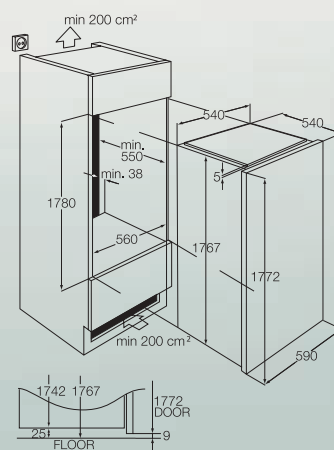

EUP23900X

- Vestavná mraznička
- Vestavná výška 1 780 mm
- Nerez – úprava dveří proti otiskům prstů
- Otevírání dveří vlevo
- Vnitřek mrazničky ve stříbrné barvě
- NO FROST – automatické odmrazování mrazničky
- Elektronické ovládání
- LCD teploměr
- Rychlomrazování
- Automatické rozmrazování
- Zabezpečení před dětmi
- Ukazatel vysoké teploty
- Ukazatel otevřených dveří
- Objem mrazničky (hrubý/čistý): 220/208 l
- Zmrazovací kapacita: 20 kg/24 h
- Spotřeba energie: 0,841 kWh/den
- Energetická třída: A+
- Hlučnost: 38 dB(A)

ERP34900X

- Vestavná chladnička
- Vestavná výška 1 780 mm
- Nerez – úprava dveří proti otiskům prstů
- Otevírání dveří vpravo
- Vnitřek mrazničky ve stříbrné barvě
- Vnitřní osvětlení
- Elektronické ovládání
- LCD teploměr
- Intenzivní chlazení
- Automatické rozmrazování
- Zabezpečení před dětmi
- Upozornění na otevřené dveře
- Objem chladničky (hrubý/čistý): 332/330 l
- Spotřeba energie: 0,397 kWh/den
- Energetická třída: A+
- Hlučnost: 34 dB(A)