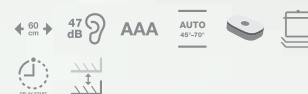

ESL64020

- Plně integrovaná vestavná myčka nádobí
- Šířka 60 cm
- Elektronické ovládání s tlačítky
- Kontrolky LED
- Auto 45–70 °C, Ekonomický 50 °C, Rychlý 60 °C, Sklo 45 °C, Intenzivní 70 °C
- Světelný bod na podlaze – SPOT-CONTROL
- Vodní senzor
- Odložený start 3/6/9 h
- Možnost výškové instalace
- Kontrolka doplnění soli
- Ochrana proti přetečení
- Vrchní košík výškově nastavitelný i při naplnění, nehybné poličky, sklopné poličky na šálky, polička pro vinné sklenky, spodní koš se 2 rozložitelnými talířovými poličkami
- Spotřeba vody: max. 12 l
- Spotřeba energie: 1,05 kW/h
- Hlučnost: 47 dB(A)
- Aktivní sušení s rekondenzací
- 12 sad nádobí