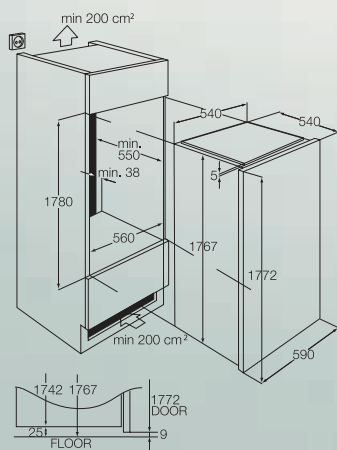

ERP34900X

- Vestavná chladnička
- Vestavná výška 1 780 mm
- Nerez – úprava dveří proti otiskům prstů
- Otevírání dveří vpravo
- Vnitřek mrazničky ve stříbrné barvě
- Vnitřní osvětlení
- Elektronické ovládání
- LCD teploměr
- Intenzivní chlazení
- Automatické rozmrazování
- Zabezpečení před dětmi
- Upozornění na otevřené dveře
- Objem chladničky (hrubý/čistý): 332/330 l
- Spotřeba energie: 0,397 kWh/den
- Energetická třída: A+
- Hlučnost: 34 dB(A)