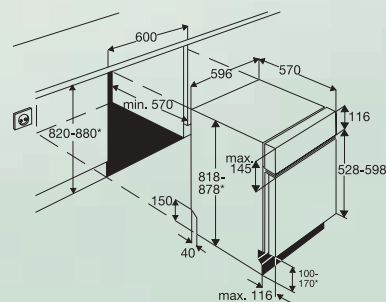

ESI68060X

- Vestavná myčka nádobí s ovládacím panelem
- Šířka 60 cm
- Global design
- Dotykové ovládání
- Osvětlení
- Interaktivní a vícejazyčný LCD displej
- Auto 45–70 °C, Ekonomický 50 °C, Rychlý 60 °C, Sklo 45 °C, Intenzivní 70 °C, Nahřívání talířů, 1 hodina 55 °C, Předoplach
- Funkce energetické úspory
- Vodní senzor
- Odložený start 1–19 h
- Vnitřní osvětlení
- Možnost výškové instalace
- Kontrolka doplnění soli a leštidla
- Aqua Control
- Ochrana proti přetečení
- Vrchní košík výškově nastavitelný i při naplnění, 4 sklopné poličky, sklopné poličky na šálky, malý příborový koš, softload (měkké uložení) pro ochranu skla, polička pro vinné sklenky, spodní koš se 2 rozložitelnými talířovými poličkami
- Spotřeba vody: max. 12 l
- Spotřeba energie: 1,05 kW/h
- Hlučnost: 43 dB(A)
- Aktivní sušení s rekondenzací
- 12 sad nádobí

ESI67050X

- Vestavná myčka nádobí s ovládacím panelem
- Šířka 60 cm
- Global design
- Elektronické ovládání s tlačítky
- Osvětlení
- 3místný displej
- Auto 45–70 °C, Ekonomický 50 °C, Rychlý 60 °C, Intenzivní 70 °C, 1 hodina 55 °C, Opláchnutí a čekání
- Funkce energetické úspory
- Vodní senzor
- Odložený start 1–19 h
- Vnitřní osvětlení
- Možnost výškové instalace
- Kontrolka doplnění soli a leštidla
- Aqua Control
- Ochrana proti přetečení
- Vrchní košík výškově nastavitelný i při naplnění, 4 sklopné poličky, sklopné poličky na šálky, malý příborový koš, softload (měkké uložení) pro ochranu skla, polička pro vinné sklenky, spodní koš se 2 rozložitelnými talířovými poličkami
- Spotřeba vody: max. 12 l
- Spotřeba energie: 1,05 kW/h
- Hlučnost: 43 dB(A)
- Aktivní sušení s rekondenzací
- 12 sad nádobí

ESI66050X