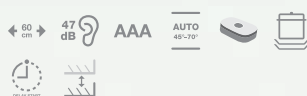

ESI65010X

- Vestavná myčka nádobí s ovládacím panelem
- Šířka 60 cm
- Global design
- Elektronické ovládání s tlačítky
- 1místný displej
- Auto 45–70 °C, Ekonomický 50 °C, Rychlý 60 °C, Sklo 45 °C, Intenzivní 70 °C
- Vodní senzor
- Odložený start 1–19 h
- Možnost výškové instalace
- Kontrolka doplnění soli a leštidla
- Aqua Control
- Ochrana proti přetečení
- Vrchní košík výškově nastavitelný i při naplnění, nehybné poličky, sklopné poličky na šálky, polička pro vinné sklenky, spodní koš se 2 rozložitelnými talířovými poličkami
- Spotřeba vody: max. 12 l
- Spotřeba energie: 1,05 kW/h
- Hlučnost: 47 dB(A)
- Aktivní sušení s rekondenzací
- 12 sad nádobí