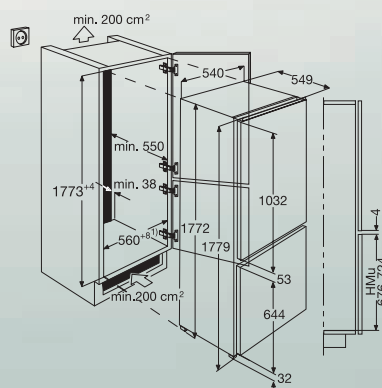

ERN29651

- Vestavná kombinace chladnička s mrazničkou
- Vestavná výška 1 780 mm
- Montáž spřažených dveří
- Zaměnitelné zavěšení dveří
- Vnitřní osvětlení
- Mechanické ovládání
- 2 termostaty, 2 kompresory
- Rychlozmrazování
- Automatické rozmrazování v chladničce
- Manuální rozmrazování v mrazničce
- Indikátor vysoké teploty
- Kontrola vlhkosti
- Objem chladničky (hrubý/čistý): 214/210 l
- Objem mrazničky (hrubý/čistý): 76/70 l
- Celkový objem (hrubý/čistý): 290/280 l
- Zmrazovací kapacita: 13 kg/24 h
- Spotřeba energie: 0,871 kWh/den
- Energetická třída: A
- Hlučnost: 38 dB(A)

ERN29750

- Vestavná kombinace chladnička s mrazničkou
- Vestavná výška 1 780 mm
- Montáž spřažených dveří
- Zaměnitelné zavěšení dveří
- Vnitřní osvětlení
- Mechanické ovládání
- Automatické rozmrazování v chladničce
- Manuální rozmrazování v mrazničce
- Kontrola vlhkosti
- Objem chladničky (hrubý/čistý): 214/210 l
- Objem mrazničky (hrubý/čistý): 76/70 l
- Celkový objem (hrubý/čistý): 290/280 l
- Zmrazovací kapacita: 4 kg/24 h
- Spotřeba energie: 0,811 kWh/den
- Energetická třída: A+
- Hlučnost: 36 dB(A)