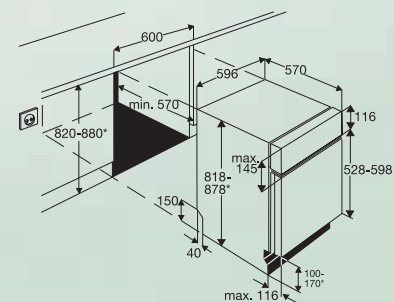

ESI64030X

- Vestavná myčka nádobí s ovládacím panelem
- Šířka 60 cm
- Global design
- Elektronické ovládání s tlačítky + vypínač
- 3místný displej
- Auto 45–70 °C, Ekonomický 50 °C, Rychlý 60 °C, Intenzivní 70 °C, Opláchnutí a čekání
- Vodní senzor
- Odložený start 1–19 h
- Kontrolka doplnění soli a leštidla
- Aqua Control
- Ochrana proti přetečení
- Vrchní košík výškově nastavitelný i při naplnění, nehybné poličky, sklopné poličky na šálky, spodní koš se 2 rozložitelnými talířovými poličkami
- Spotřeba vody: max. 13 l
- Spotřeba energie: 1,05 kW/h
- Hlučnost: 49 dB(A)
- Aktivní sušení s rekondenzací
- 12 sad nádobí

ESI63020X

- Vestavná myčka nádobí s ovládacím panelem
- Šířka 60 cm
- Global design
- Elektronické ovládání s tlačítky
- Kontrolky LED
- Ekonomický 50 °C, Rychlý 60 °C, Intenzivní 70 °C, Normální 65 °C, Opláchnutí a čekání
- Odložený start 3 h
- Kontrolka doplnění soli a leštidla
- Aqua Control
- Ochrana proti přetečení
- Vrchní košík výškově nastavitelný s nehybnými poličkami, sklopné poličky na šálky, spodní koš s nehybnými talířovými poličkami
- Spotřeba vody: max. 16 l
- Spotřeba energie: 1,05 kW/h
- Hlučnost: 49 dB(A)
- Aktivní sušení s rekondenzací
- 12 sad nádobí