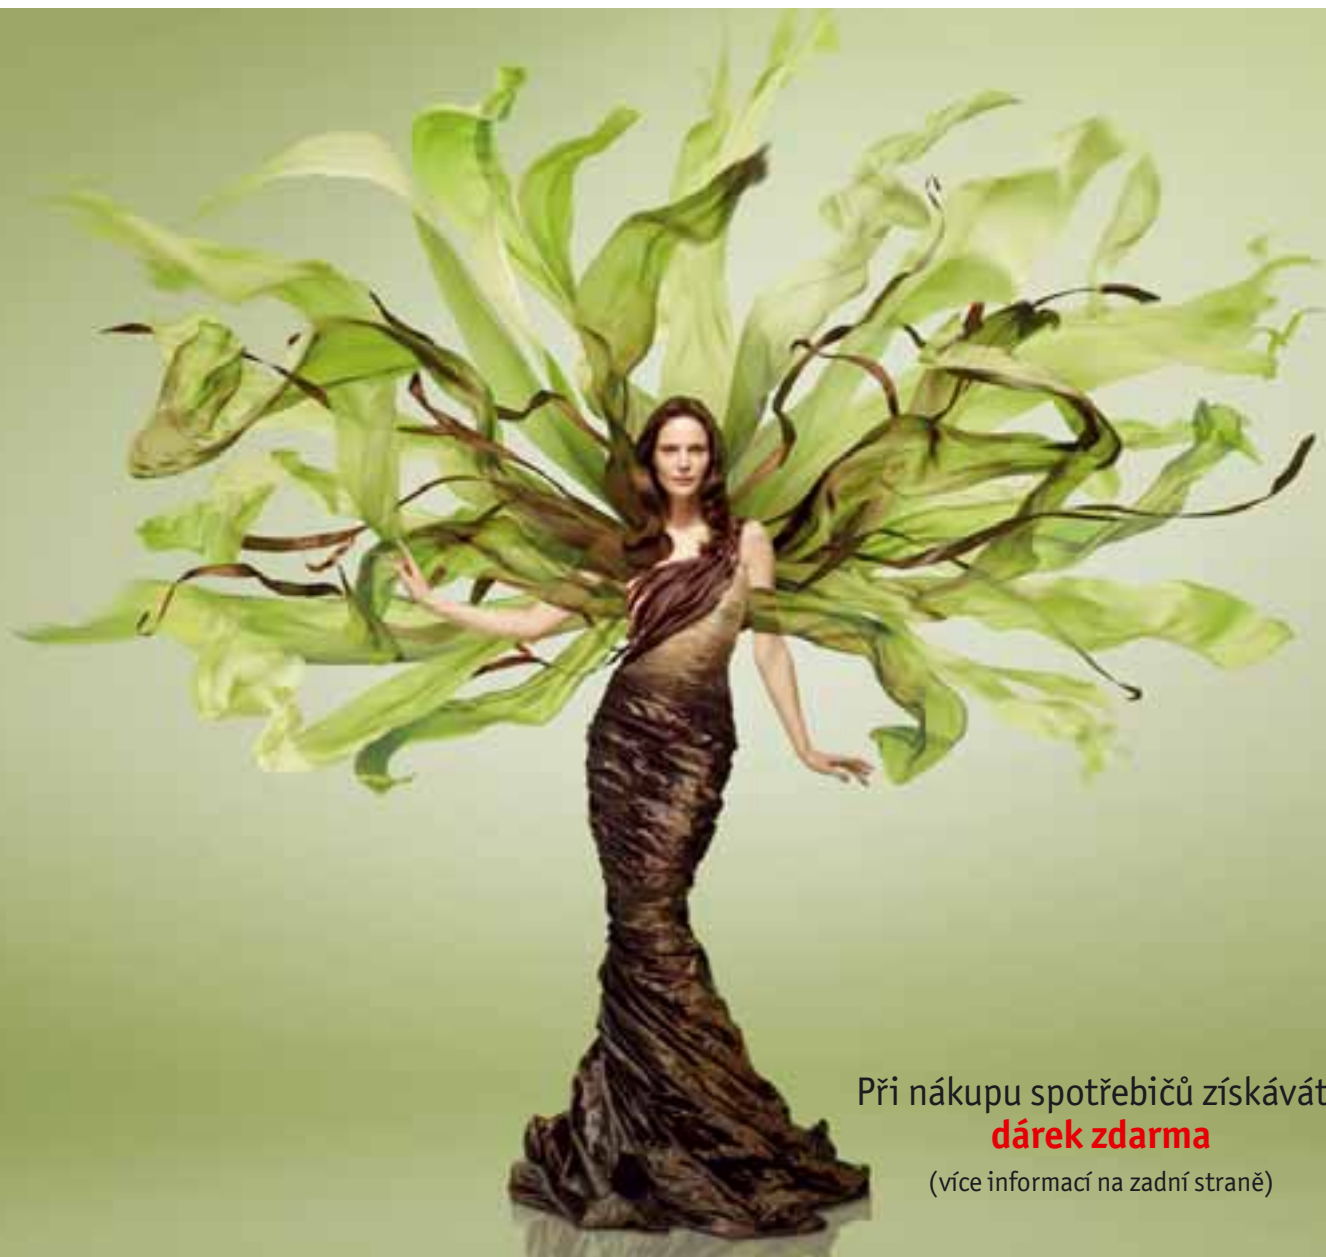

POZNÁTE ROZDÍL

WHIRLPOOL

VYTVOŘTE SET, VYBERTE CENU, ZÍSKEJTE SLEVVU
čím více koupíte, tím méně zaplatíte

Při nákupu spotřebičů získáváte
dárek zdarma
(více informací na zadní straně)

AKČNÍ NABÍDKA
vestavných spotřebičů 2009/2