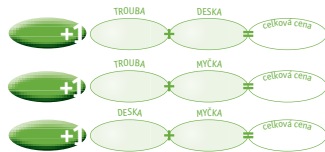

VYPOČÍTEJTE SI VLASTNÍ CENU SPOTŘEBIČŮ

ZÁKLADNÍ SET

Cena při koupi jakéhokoli spotřebiče

Cena při koupi 2 různých základních výrobků, základní výrobky: trouba, varná deska, myčka nádobí.